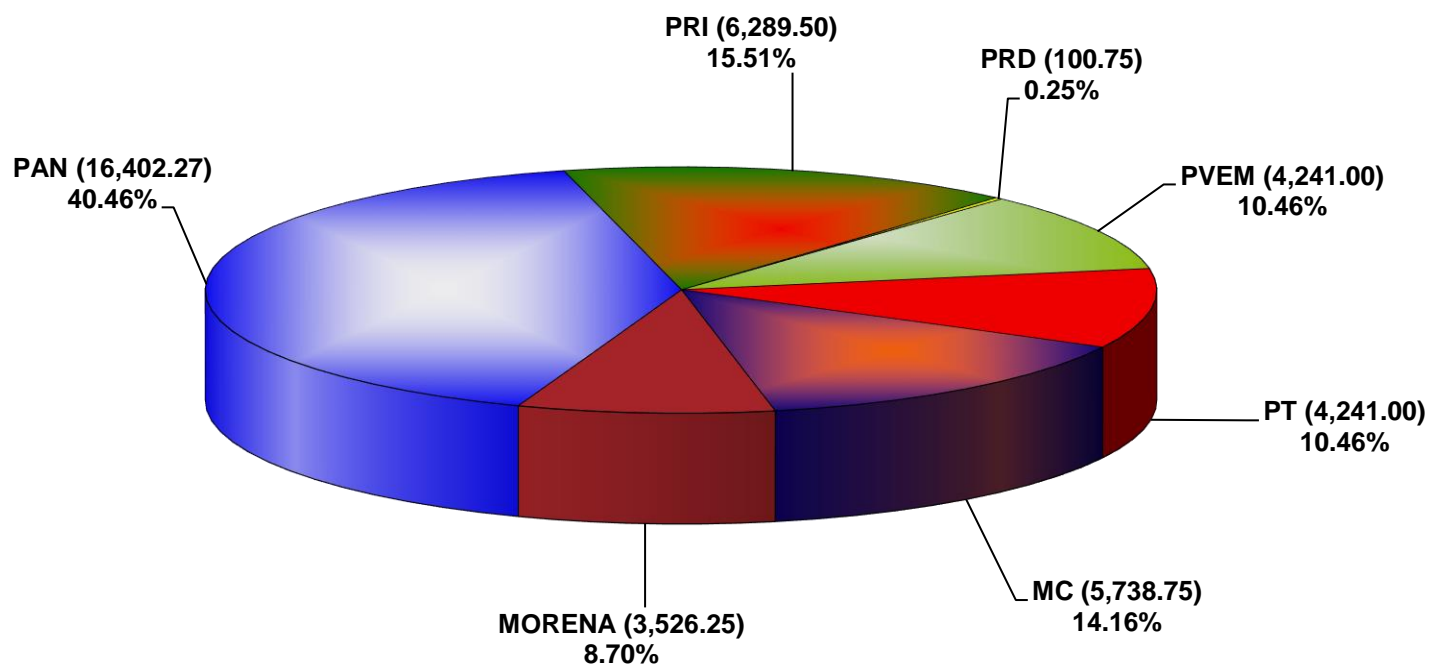

COMISIÓN ESTATAL ELECTORAL DE NUEVO LEÓN
PORCENTAJE Y ESPACIO TOTAL DEDICADO A CADA PARTIDO POLÍTICO EN PRENSA (CM2)
ACUMULADO DE PRENSA FEBRERO DE 2022

COMISIÓN ESTATAL ELECTORAL DE NUEVO LEÓN
PORCENTAJE Y NÚMERO TOTAL DE NOTAS DEDICADAS A CADA PARTIDO POLÍTICO EN
PRENSA
ACUMULADO DE FEBRERO DE 2022

**COMISIÓN ESTATAL ELECTORAL DE NUEVO LEÓN
TOTAL DE NOTAS DEDICADAS A CADA PARTIDO POLÍTICO POR GRUPO EDITORIAL
ACUMULADO DE FEBRERO DE 2022**