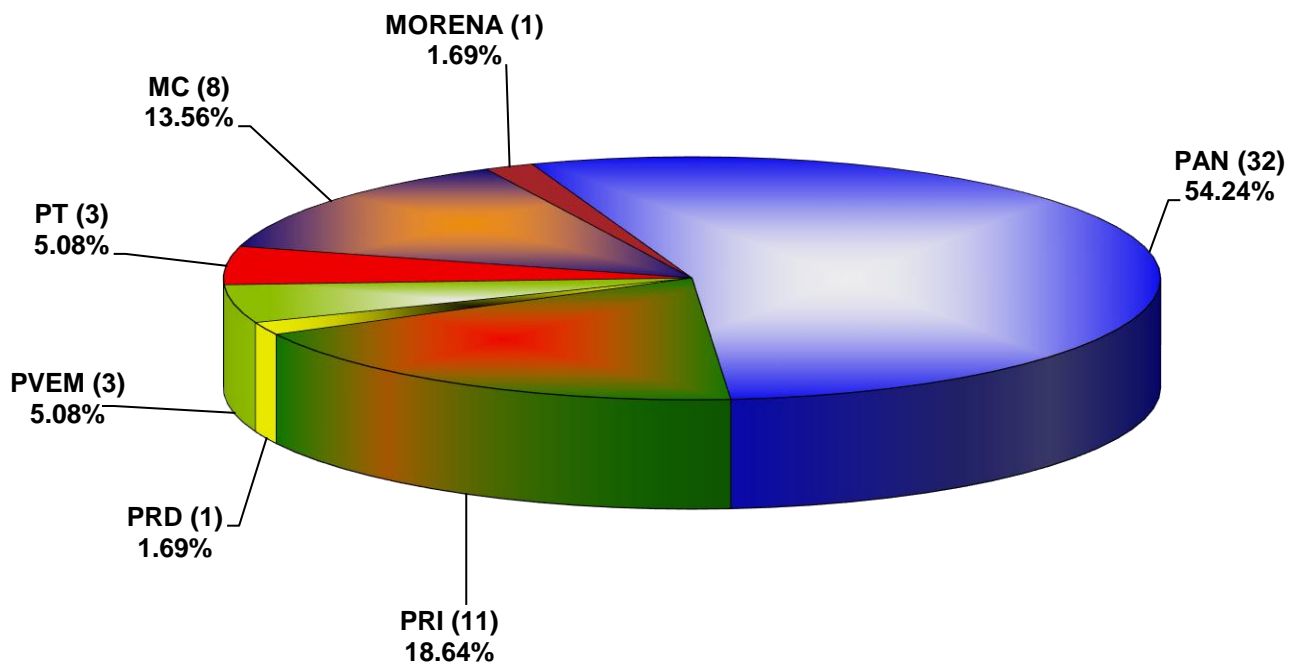

COMISIÓN ESTATAL ELECTORAL DE NUEVO LEÓN
PORCENTAJE Y ESPACIO TOTAL DEDICADO A CADA PARTIDO POLÍTICO EN PRENSA (CM2)
ACUMULADO DE PRENSA FEBRERO DE 2022

COMISIÓN ESTATAL ELECTORAL DE NUEVO LEÓN
PORCENTAJE Y NÚMERO TOTAL DE NOTAS DEDICADAS A CADA PARTIDO POLÍTICO EN
PRENSA
ACUMULADO DE FEBRERO DE 2022

**COMISIÓN ESTATAL ELECTORAL DE NUEVO LEÓN
TOTAL DE NOTAS DEDICADAS A CADA PARTIDO POLÍTICO POR GRUPO EDITORIAL
ACUMULADO DE FEBRERO DE 2022**